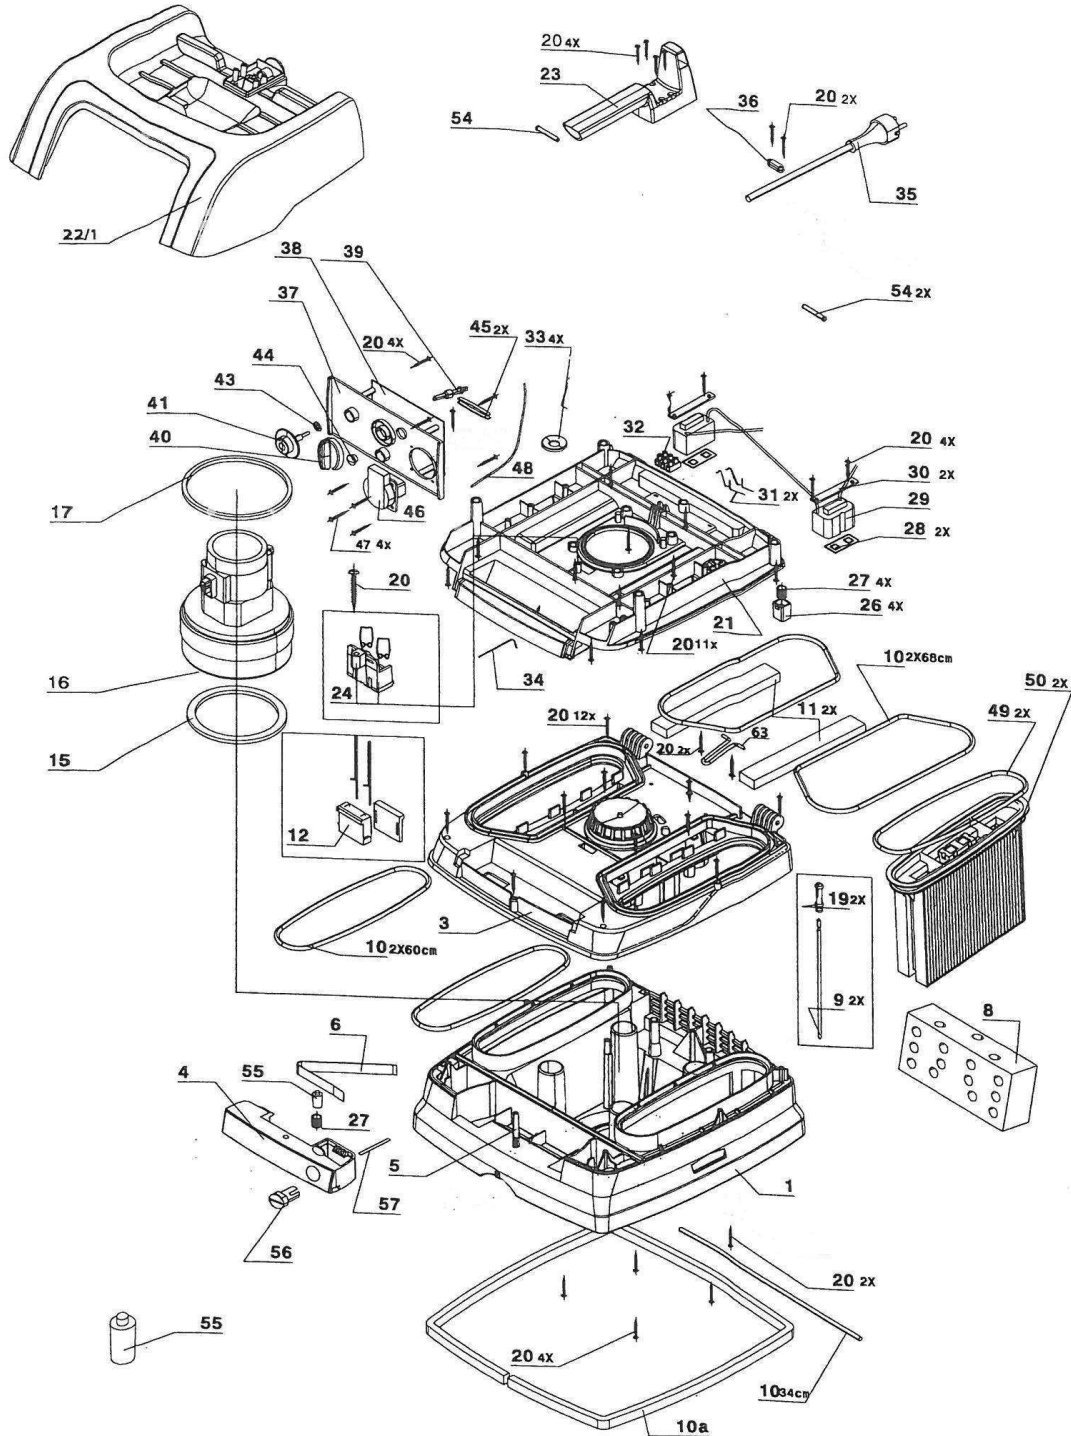

DSS 25 M DSS 50 M
Oberteil M