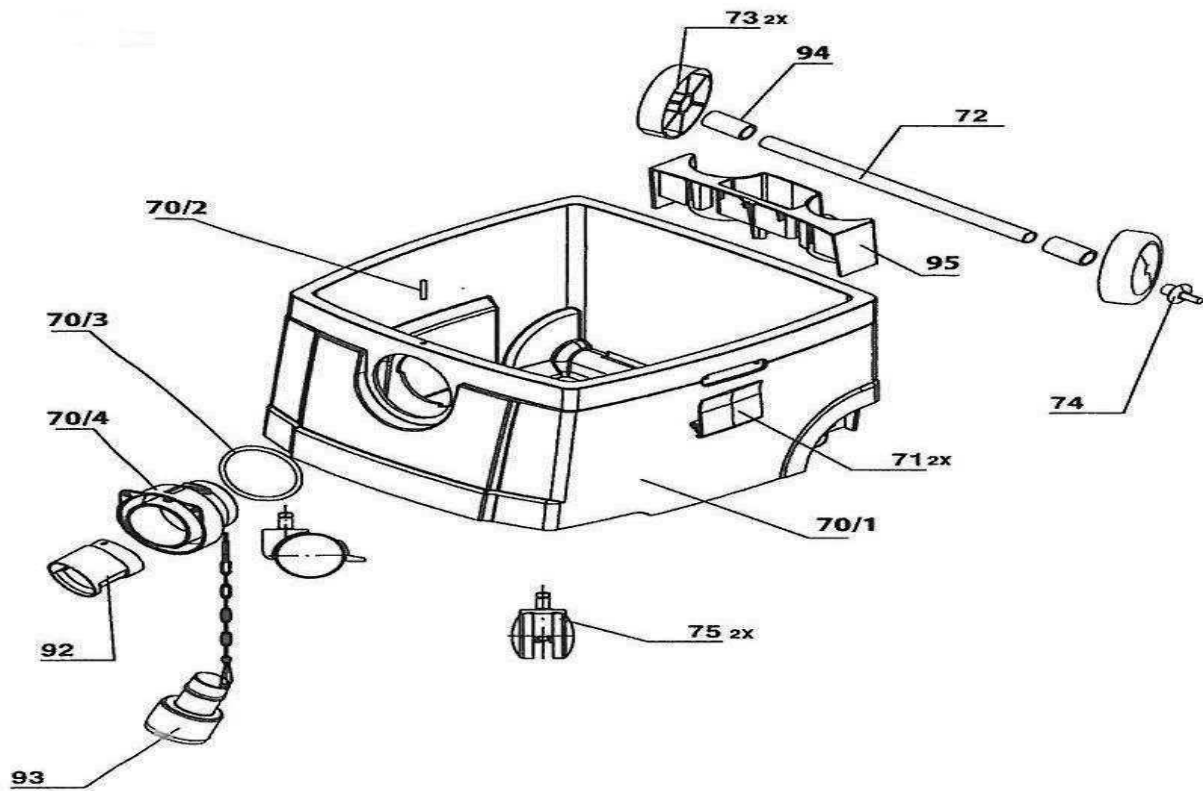

DSS 25 M
25l Behälter